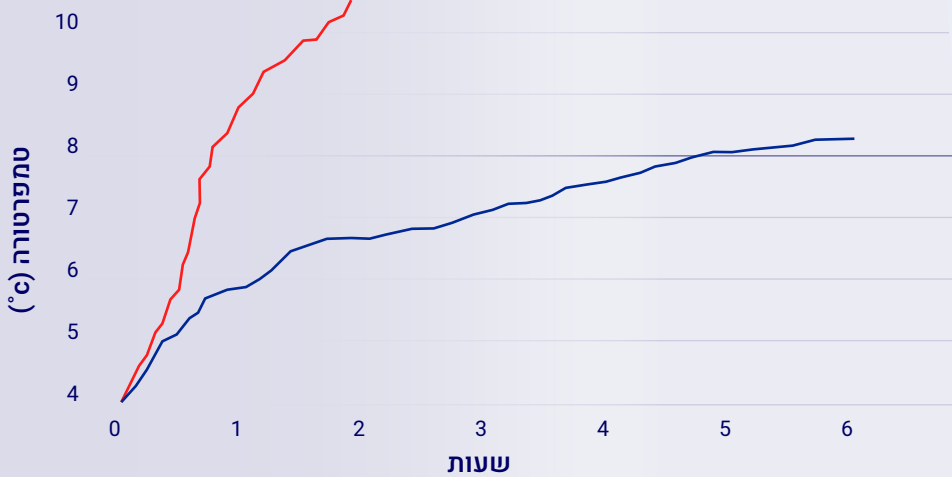

התאמת טמפרטורה במהלך הפסקת חשמל

ללא הפאנל

עם הפאנל הביו-תרמי

ZENERGY

עשוי מ-100%
חומרים טבעיים

קל ומהיר
להתקנה

אין צורך
בתחזוקה נוספת

אורך חיים
של 30 שנים

מותקן בכל
קופות החולים